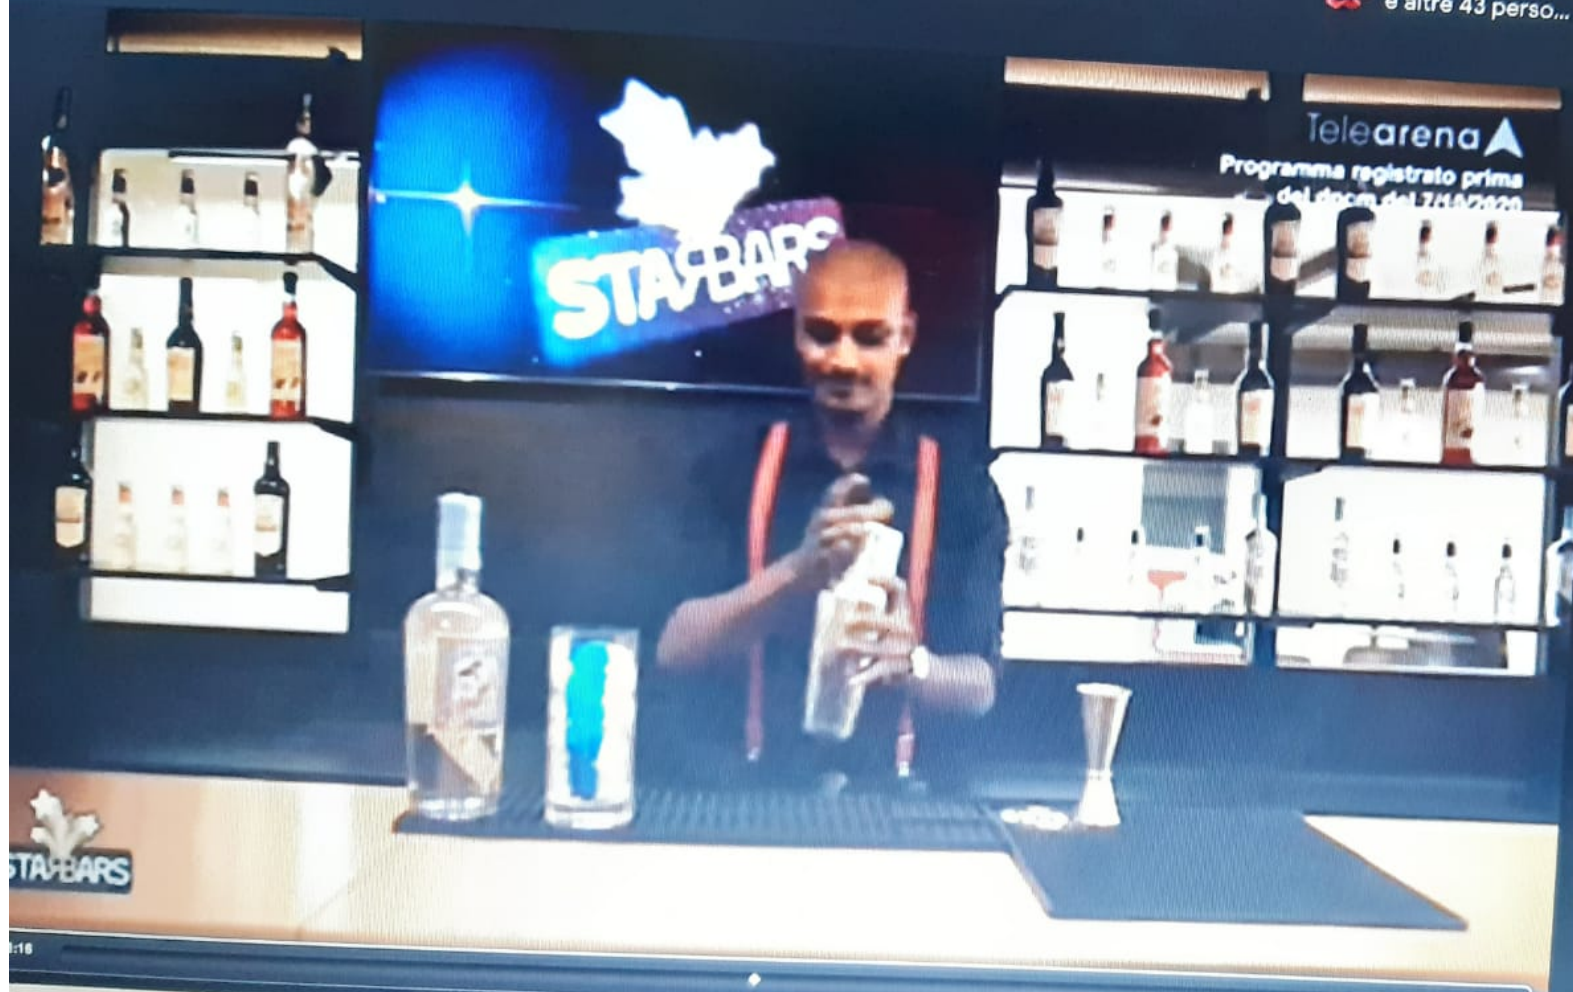

Personal Barman sta presentando

GIULIA MAGGI...
e altre 43 perso...

Personal Barman

Alessandro Oliv

ALEX TONTI

Giorgio Adriano E

THOMAS MERLONI

Julia Dariana